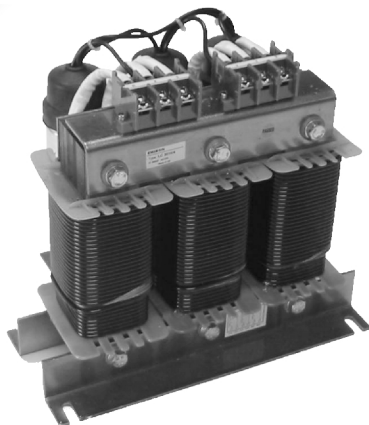

### Applications

La série LC filtre la fréquence porteuse élevée de la tension de sortie du variateur de vitesse, au-dessus des paramètres de la fréquence de résonance. La tension de sortie du filtre est essentiellement sinusoïdale avec une petite distorsion harmonique dans l'ondulation de la tension (5-10%). L'émission de bruit au moteur est radicalement réduite et la durée de vie de l'équipement est augmentée jusqu'à ses niveaux de fonctionnement normaux.

### Caractéristiques principales

- Alimentación trifásica 400VAC
- Posibilidad de gran longitud de cable a motor
- Elevada vida útil
- Bajas emisiones de ruido al motor
- Fácil instalación

### Aplications

LC series filter the high frequency bearer of the exit tension of the frequency inverters, over the parameters of the resonance frequency.  
The filter exit tension is essentially senoidal with a small harmonic distorsion in the tension curly (5-10%).  
The emission of noise to the motor is radically decreased and the useful life of the equipment is increased until its normal operation levels.

### Features Include

- 400VAC 3 phase power supply
- Possibility of large cables to motor
- High useful life
- Low noise emission to motor
- Easy to install

Source triphasé 400VAC Three Phase Line 400VAC